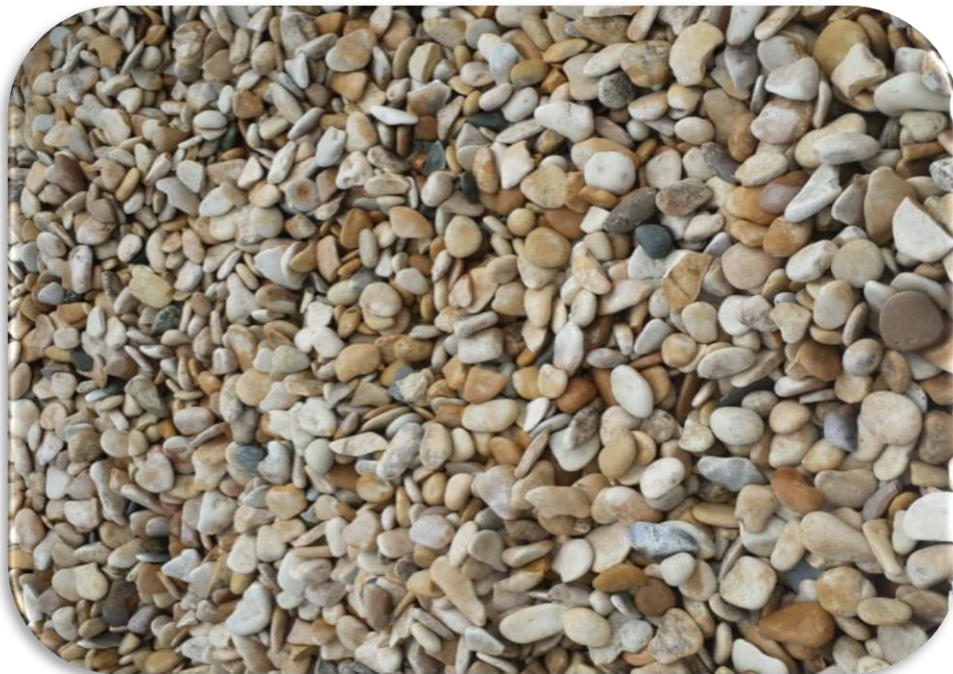

БЕЖЕВАЯ ГАЛЬКА КАСПИЙСКАЯ

ФРАКЦИЯ	ЦЕНА РУБ. ЗА ТОННУ ОПТ ФАСОВКА В БИГБЭГАХ	ЦЕНА РУБ. ЗА ТОННУ РОЗНИЦА ФАСОВКА В МЕШКАХ
3-5 мм	16000	19000
5-10мм	16000	19000
10-20 мм	16000	19000
20-40 мм	16000	19000
40-60 мм	16000	19000