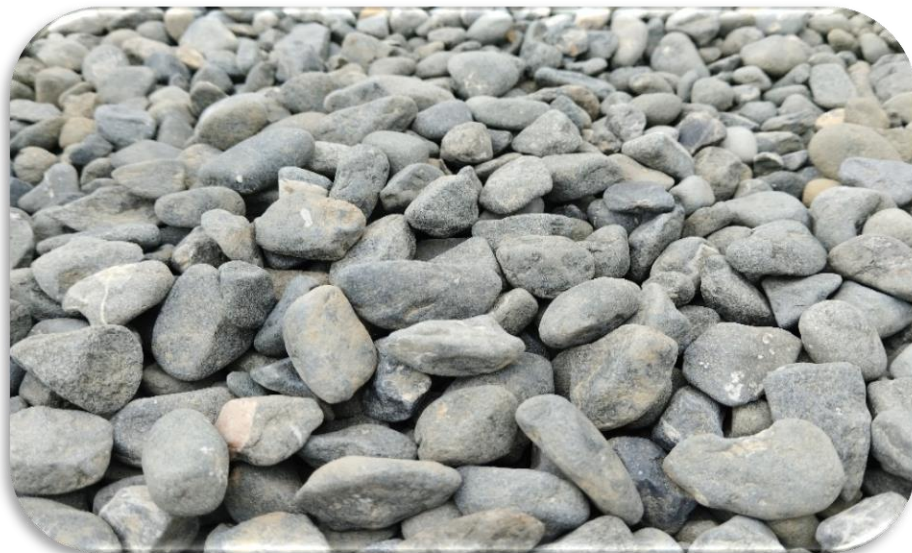

БУРО-ЗЕЛЕНАЯ ГАЛЬКА ДИАБАЗА

ФРАКЦИЯ	ЦЕНА РУБ. ЗА ТОННУ ОПТ ФАСОВКА В БИГБЭГАХ	ЦЕНА РУБ. ЗА ТОННУ РОЗНИЦА ФАСОВКА В МЕШКАХ
10-20 мм	13000	16000
20-40 мм	13000	16000
40-70 мм	13000	16000