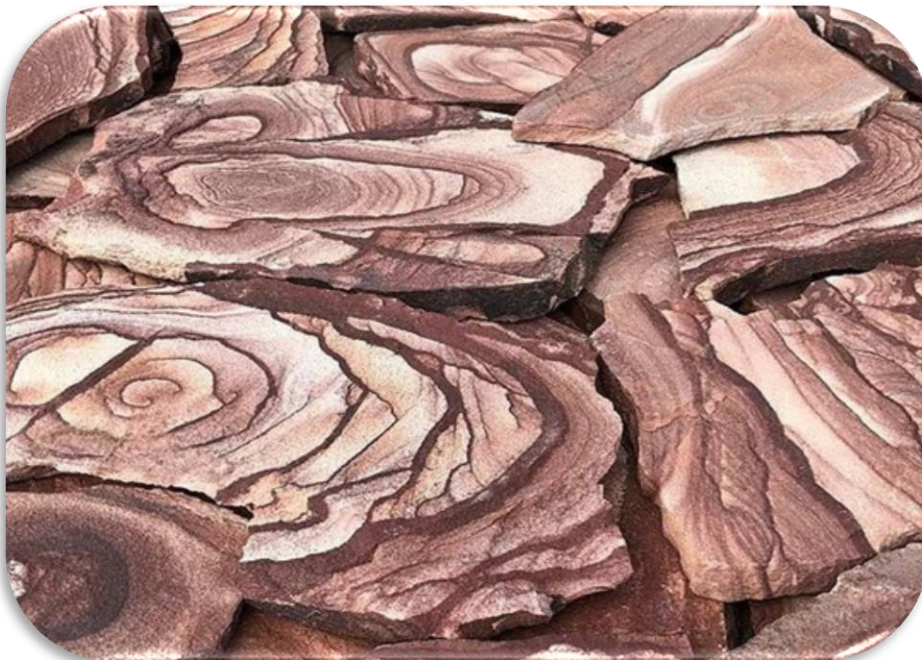

ПЕСЧАНИК БОРДОВЫЙ С РАЗВОДАМИ

ТОЛЩИНА	ЦЕНА РУБ. КВ.М. РОЗНИЦА	ЦЕНА РУБ. КВ.М. ПОДДОН (1 куб.м)
20-30 мм	1400	1300 (40м2)
40 мм	1600	1500 (22м2)
60мм	1800	1700 (15м2)