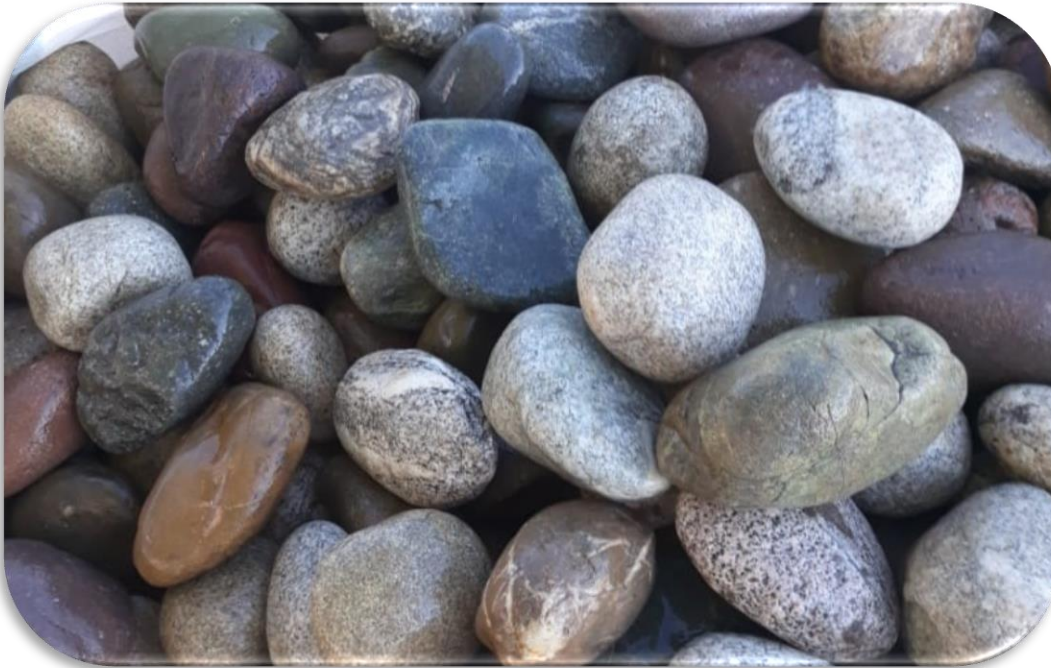

КРАСНЫЙ БУЛЫЖНИК ПЛОСКИЙ

ФРАКЦИЯ	ЦЕНА РУБ. ЗА ТОННУ ОПТ ФАСОВКА В БИГБЭГАХ	ЦЕНА РУБ. ЗА ТОННУ РОЗНИЦА ФАСОВКА В МЕШКАХ
150-300 мм	14000	17000
200-400 мм	14000	17000

ЦВЕТНОЙ БУЛЫЖНИК КРУГЛЫЙ ЭКСКЛЮЗИВНЫЙ