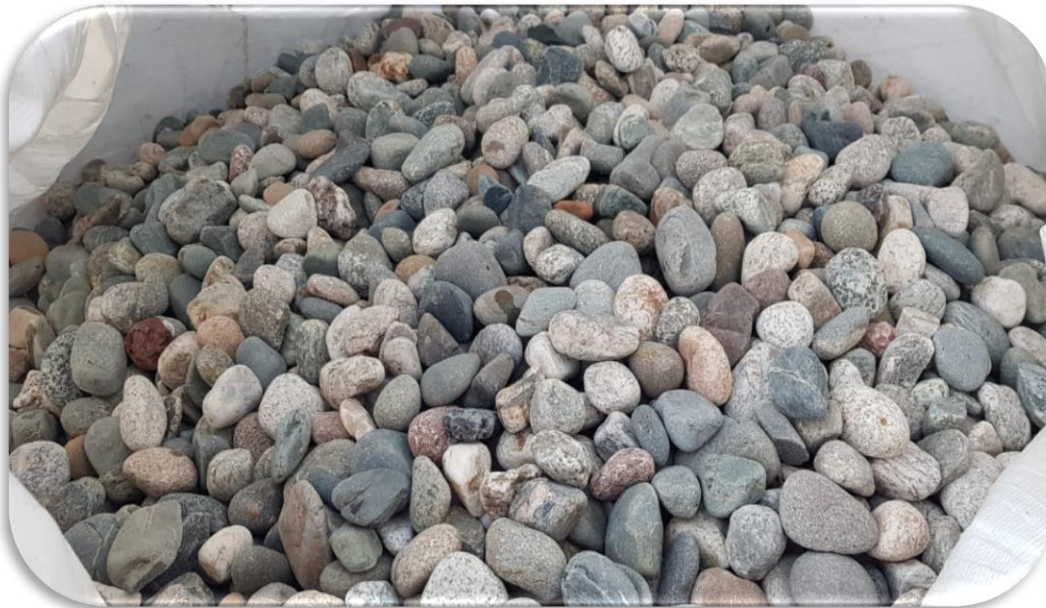

ФРАКЦИЯ	ЦЕНА РУБ. ЗА ТОННУ ОПТ ФАСОВКА В БИГБЭГАХ	ЦЕНА РУБ. ЗА ТОННУ РОЗНИЦА ФАСОВКА В МЕШКАХ
3-5 мм	12000	15000
5-10 мм	12000	15000
10-20 мм	12000	15000
20-40 мм	12000	15000
40-70 мм	12000	15000
70-120 мм	12000	15000