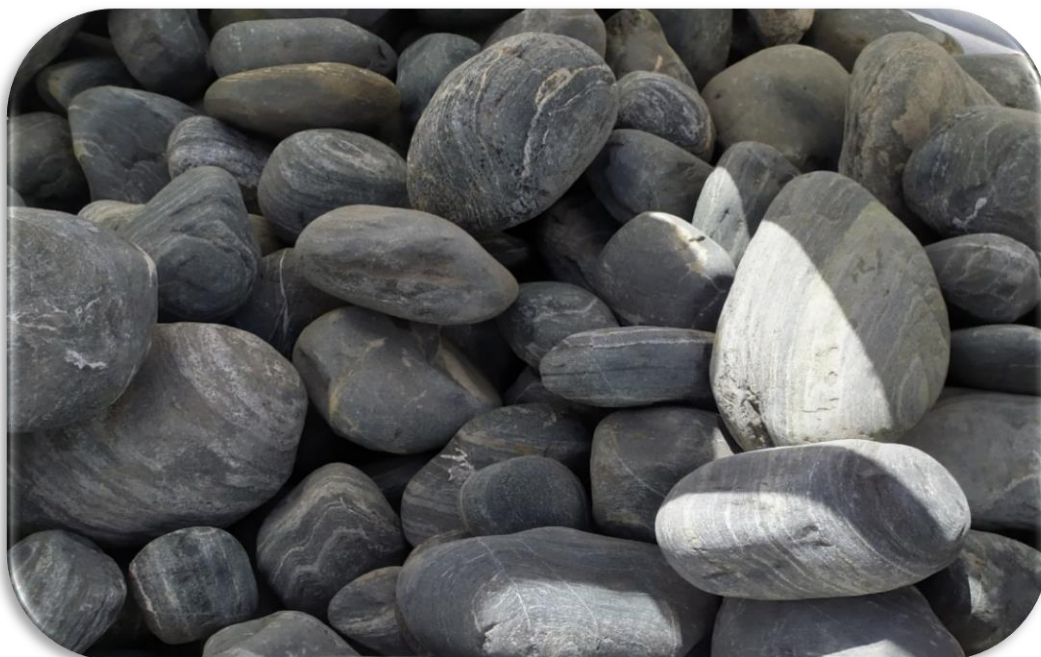

БУЛЫЖНИК ПОЛОСАТЫЙ С РАЗВОДАМИ

ФРАКЦИЯ	ЦЕНА РУБ. ЗА ТОННУ ОПТ ФАСОВКА В БИГБЭГАХ	ЦЕНА РУБ. ЗА ТОННУ РОЗНИЦА ФАСОВКА В МЕШКАХ
100-300 мм	14000	17000